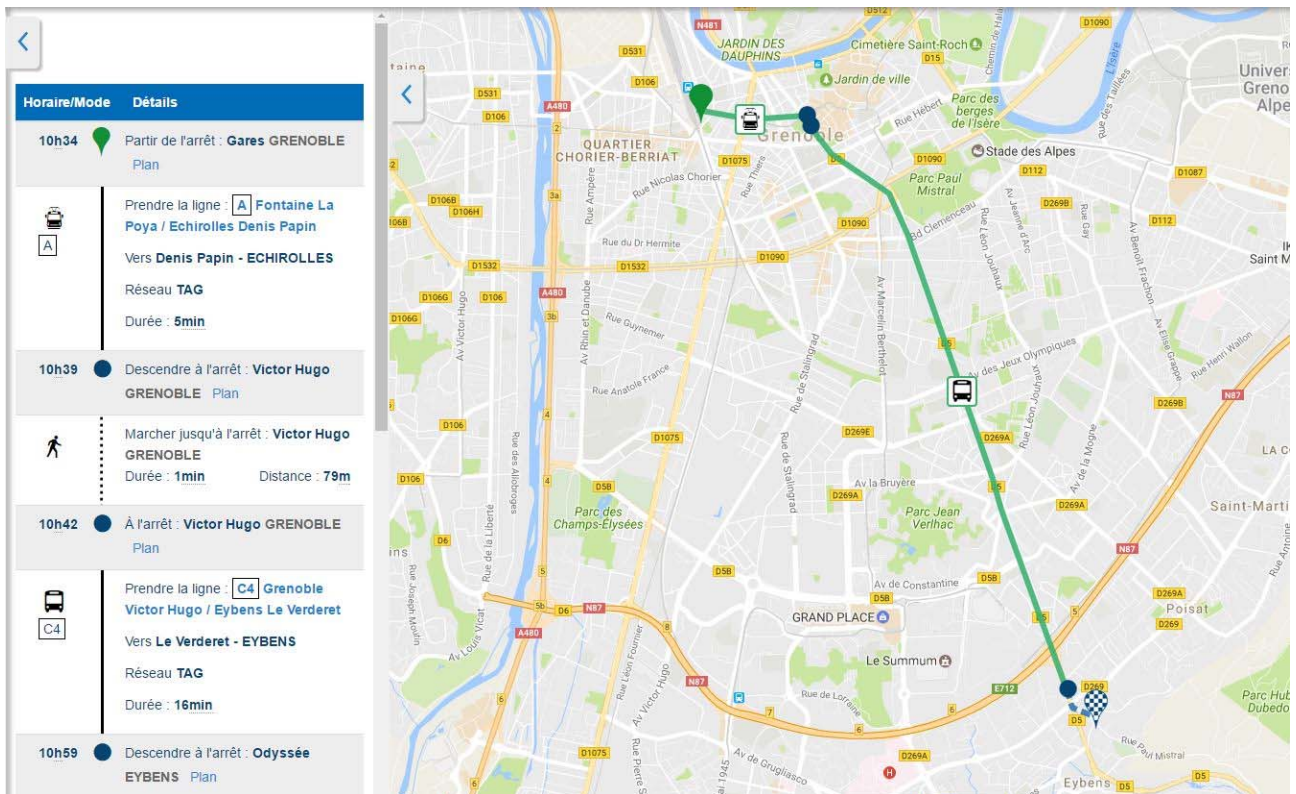

Sur N87 : prendre à droite la sortie 5 direction EYBENS / GRENOBLE-Centre / BRESSON, puis immédiatement à Gauche (pour passer par-dessus l'autoroute que vous venez de quitter) : vous êtes sur la D5 « route de Grenoble » dite « route Napoléon » : après le premier feu continuer tout droit (300m) jusqu'au feu suivant que vous franchissez (croisement avec la rue Pierre Mendès France) : vous avez alors le « Crédit Agricole d'Eybens » sur votre DROITE => la rue du Muret est juste en face.

Dans les deux cas vous arrivez : 1 Rue du Muret à EYBENS le « CENTRE CHRETIEN » est juste à l'angle de la rue du Muret et de la D5 'Route Napoléon'. Il y a juste à côté le Restaurant 'Le Petit Noyer'.

### Parkings :

- le long (de part et d'autre) de la D5 'Route de Grenoble' ;
- Derrière la banque 'Crédit Mutuel' (à droite en arrivant) ;
- Prendre (coté restaurant Le Petit Noyer) la Rue Pierre Mendès France sur 75 m : on trouvera de très nombreuses places de parking sur la gauche.
- **Pour personne à mobilité réduite** : on trouvera dans l'enceinte même du Centre Chrétien, quelques places de parking (accès par la Rue du Muret)

## Accès BUS (depuis Gare SNCF par TRAM ligne A puis Bus ligne C4 - durée 30 à 45 mn) :

Prendre TRAM Ligne A direction ECHIROLLES jusqu'à « Victor Hugo ». Puis là prendre le Bus Ligne C4 direction EYBENS - Descendre à l'arrêt « Odysée EYBENS » puis 300 m à pied).